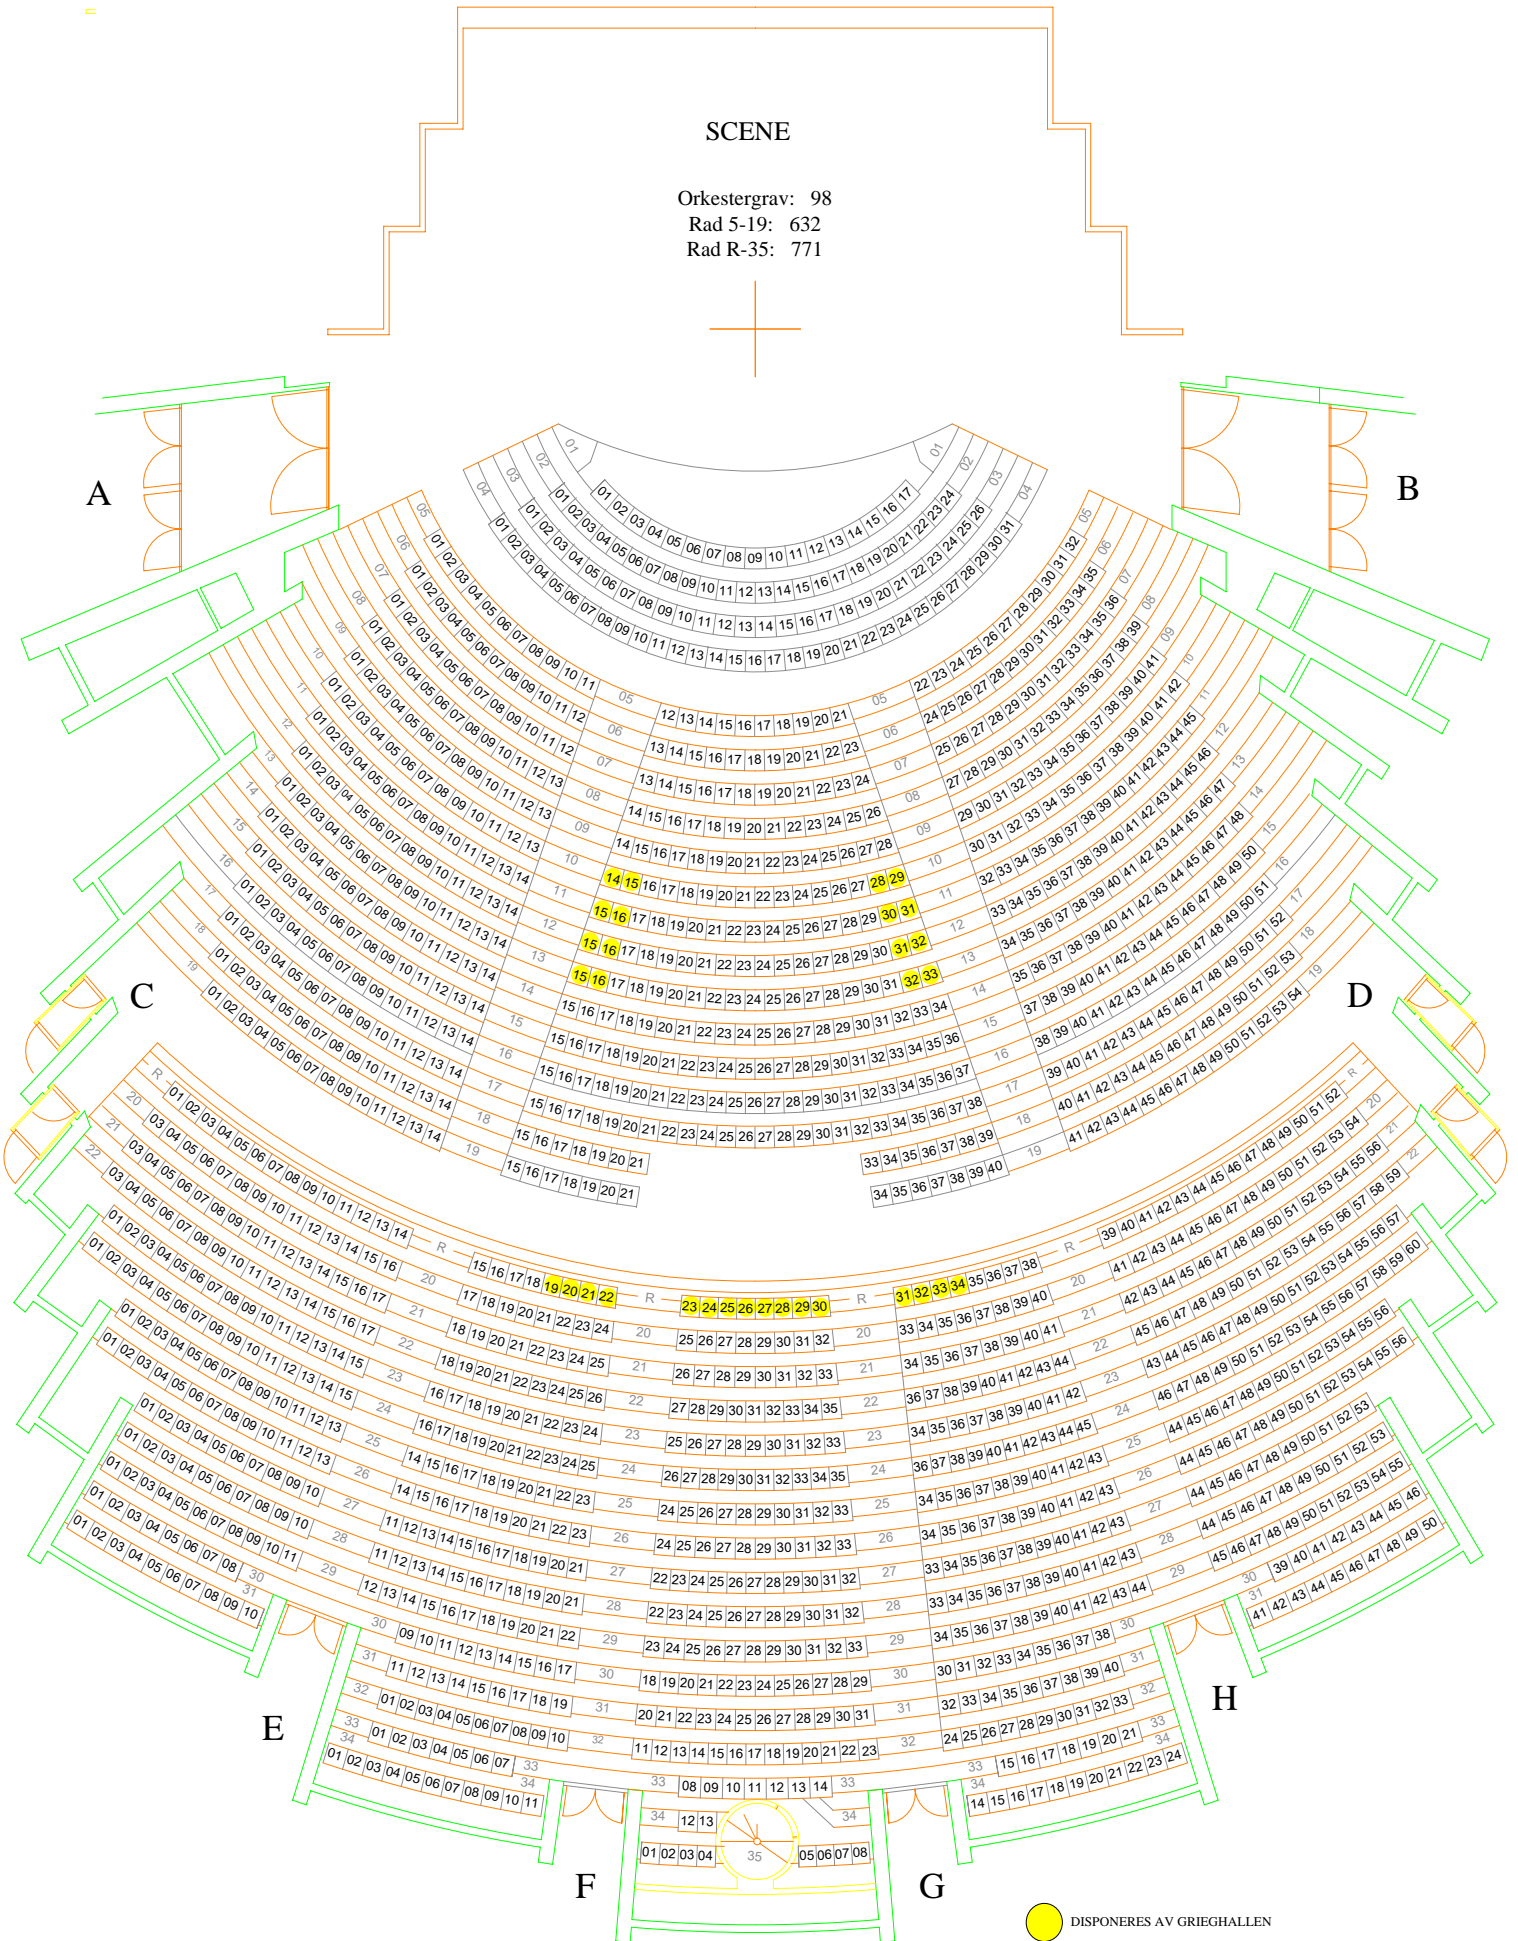

SCENE

Orkestergrav: 98  
Rad 5-19: 632  
Rad R-35: 771

GRIEGHALLEN  
1501 PLASSER  
(DISPONIBLE)

DISPONERES AV GRIEGHALLEN